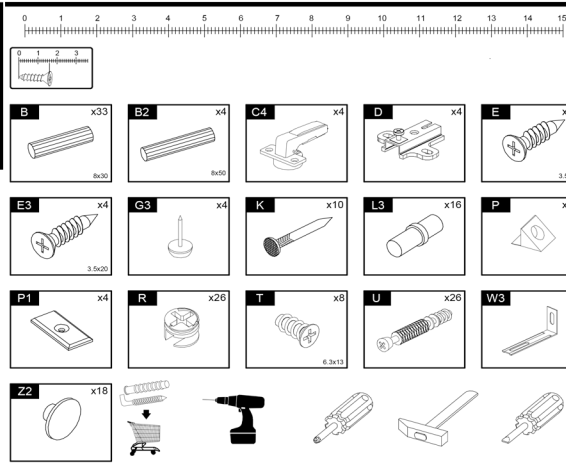

TORONTA V2

Typ V2

1	1956	375	16	1	1002	1/2
2	1956	375	16	1	1003	1/2
3	630	375	16	1	1004	1/2
4	597	355	16	1	1005	1/2
5	597	65	16	1	1007	1/2
6	597	70	16	1	1039	1/2
7	597	355	16	1	1038	1/2
8	596	345	16	4	N/A	1/2
9	597	65	16	1	1001	1/2
10	1246	611	3	1	N/A	1/2
11	650	611	3	1	N/A	1/2
12	617	497	16	1	3026	2/2
13	1217	497	16	1	3045	2/2
14	630	65	19	1	4001	1/2
15	1907.5	65	19	1	4002	1/2
16	1907.5	65	19	1	4003	1/2

2

3

4

5

6

7

8

9