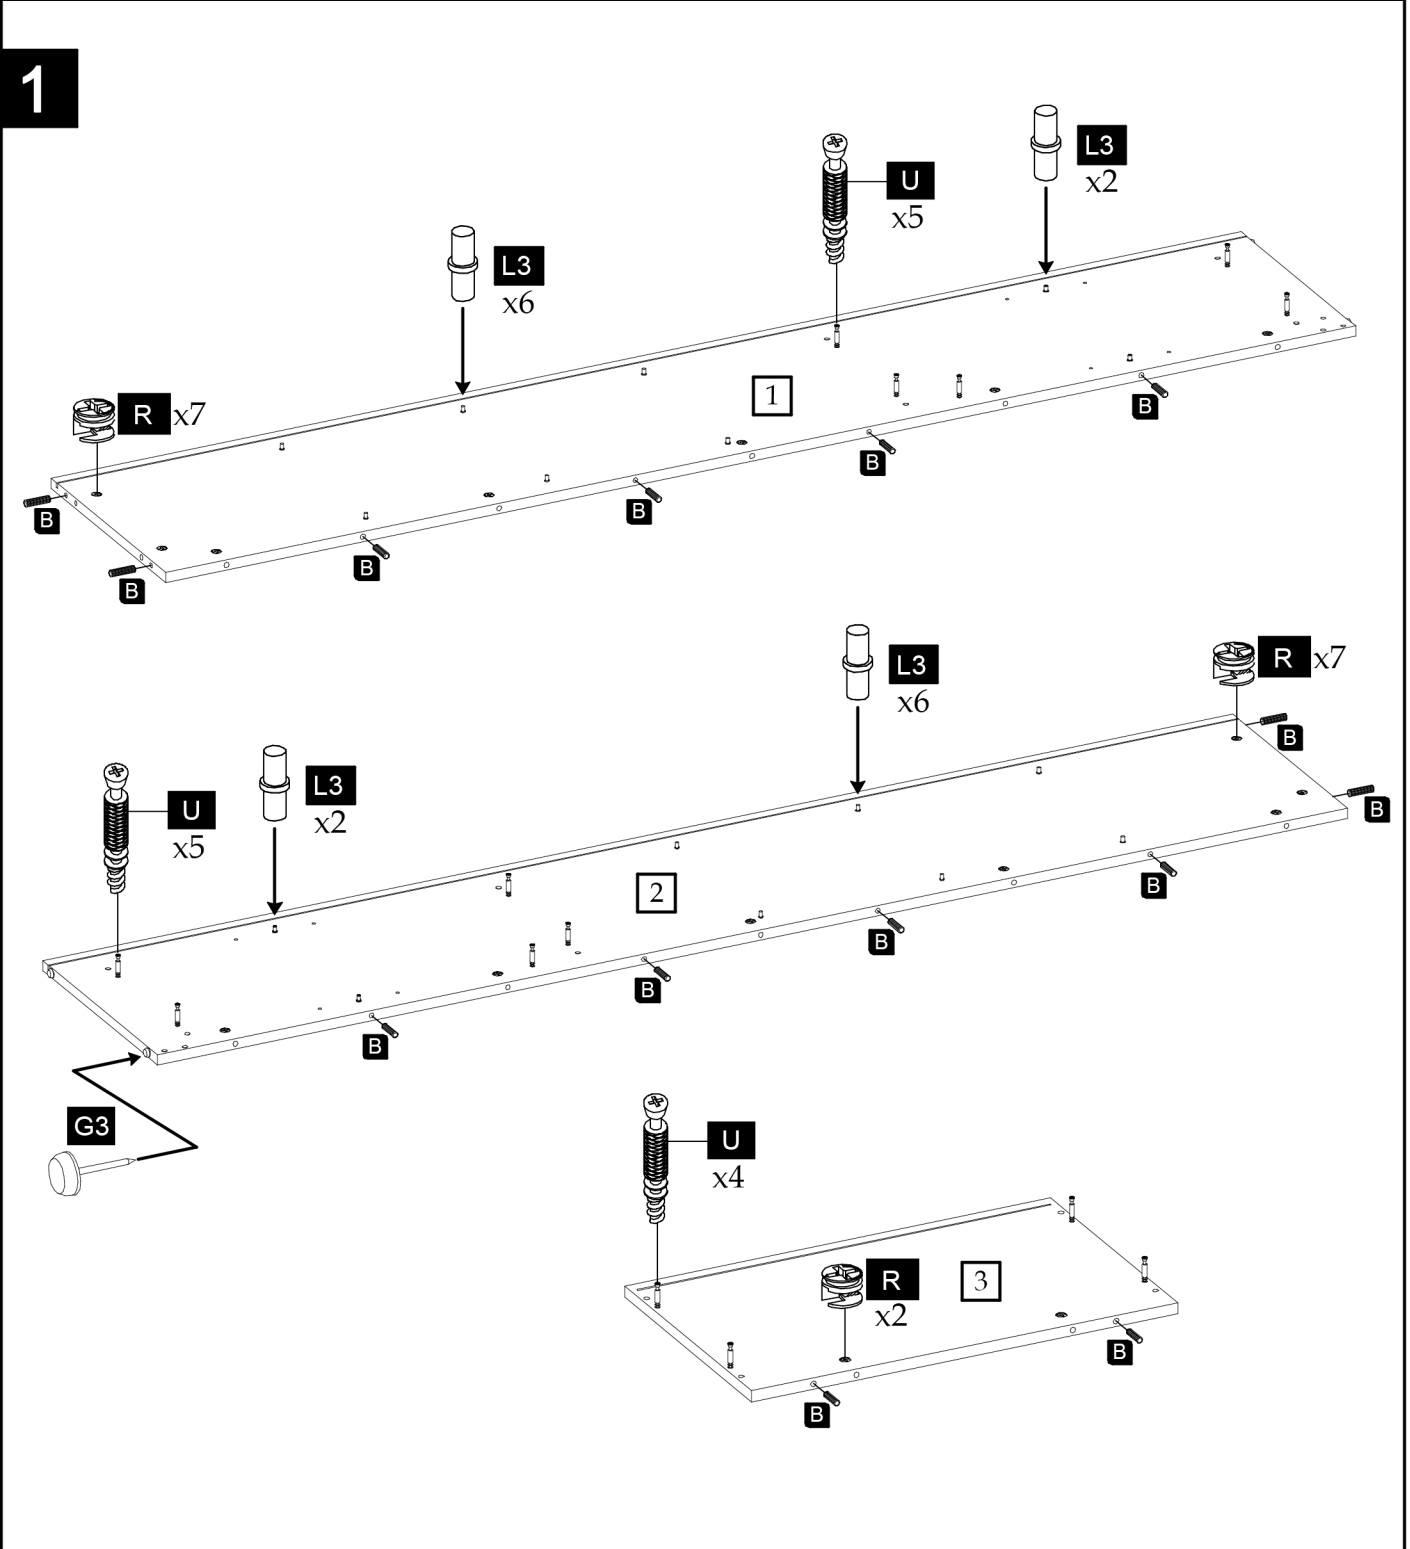

TORONTA V2

Typ V2

1	1956	375	16	1	1002	1/2
2	1956	375	16	1	1003	1/2
3	630	375	16	1	1004	1/2
4	597	355	16	1	1005	1/2
5	597	65	16	1	1007	1/2
6	597	70	16	1	1039	1/2
7	597	355	16	1	1038	1/2
8	596	345	16	4	N/A	1/2
9	597	65	16	1	1001	1/2
10	1246	611	3	1	N/A	1/2
11	650	611	3	1	N/A	1/2
12	617	497	16	1	3026	2/2
13	1217	497	16	1	3045	2/2
14	630	65	19	1	4001	1/2
15	1907.5	65	19	1	4002	1/2
16	1907.5	65	19	1	4003	1/2

2

3

4

5

6

7

8

9

10